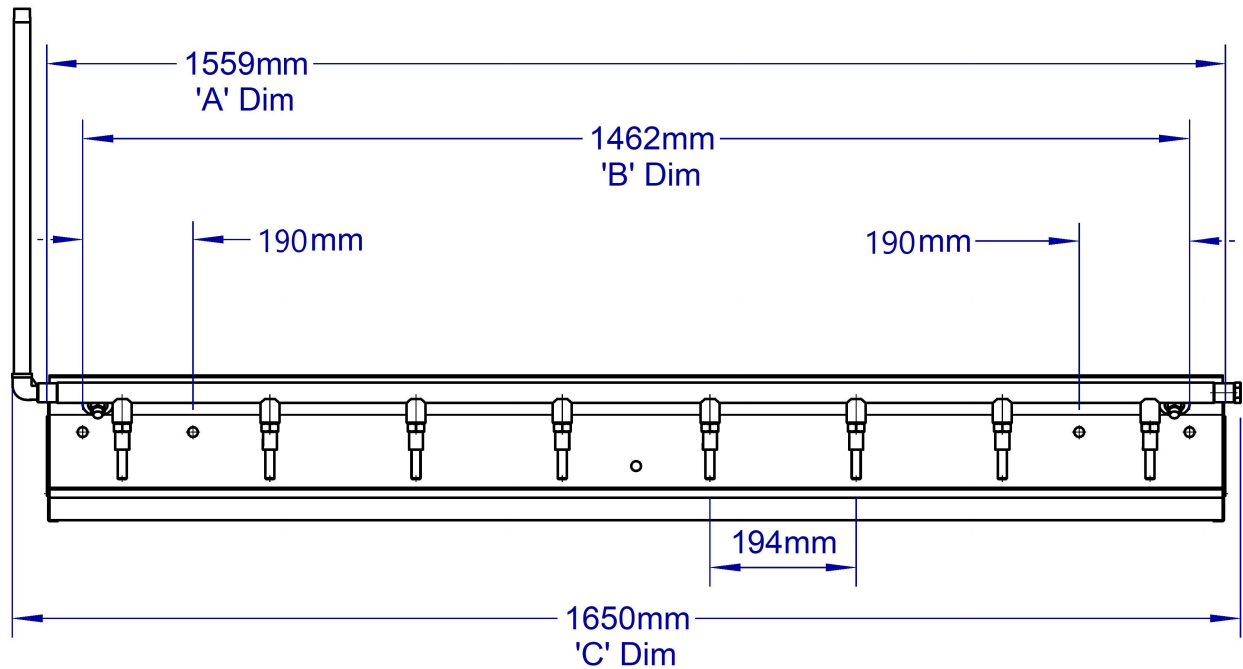

Part Number:

All Dimensions Approximate

Fixing Direct to Wall

N°. Nipples	2	3	4	5	6	7	8	9	10	11	12	13	14	15
'A' Dim	395	589	783	977	1171	1365	1559	1753	1947	2144	2335	2529	2723	2917
'B' Dim	298	492	686	880	1074	1268	1462	1656	1850	2047	2238	2432	2626	2820
'C' Dim	486	680	874	1068	1268	1456	1650	1844	2038	2232	2426	2620	2814	3008

Standard 8 Space Nipple Bar Trough (Type 2021)

John Harvey
Engineering Limited
01728 723 083 Info@jharveyeng.co.uk

All Dimensions in mm ± 4

Part Description: **Nipple Bar & Trough
Dimensions 2021**

Part Number: