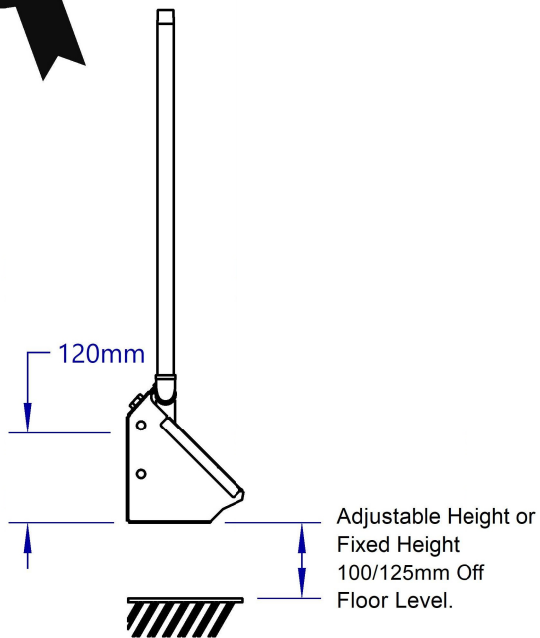

Part Number:

All Dimensions Approximate

Fixing Direct to Wall

N°. Nipples	2	3	4	5	6	7	8	9	10	11	12	13	14	15
'A' Dim	395	589	783	977	1171	1365	1559	1753	1947	2144	2335	2529	2723	2917
'B' Dim	298	492	686	880	1074	1268	1462	1656	1850	2047	2238	2432	2626	2820
'C' Dim	486	680	874	1068	1268	1456	1650	1844	2038	2232	2426	2620	2814	3008

Standard 8 Space Nipple Bar Trough (Type 2021)

John Harvey
Engineering Limited
01728 723 083 Info@jharveyeng.co.uk

All Dimensions in mm ± 4

Part Description: **Nipple Bar & Trough
Dimensions 2021**

Part Number: